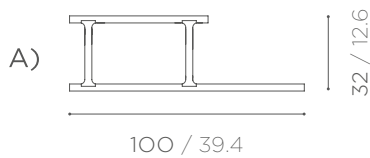

## RABBIT COLLECTION

SHELF / WALL DISPLAY

DESCRIPTION

DIMENSIONS

SHELF / WALL DISPLAY  
SHELF IN LIGHT AZUL MACAUBAS AND  
ROSA PORTOGALLO. TYPE A.

**100 x 32 x h 30 cm**  
39.4 x 12.6 x h 11.8 inch  
47,3 kg / 104.2 lb

SHELF / WALL DISPLAY  
BOOKCASE IN LIGHT AZUL MACAUBAS  
AND ROSA PORTOGALLO. TYPE B.

**150 x 32 x h 30 cm**  
59.1 x 12.6 x h 11.8 inch  
73,7 kg / 162.5 lb

SHELF / WALL DISPLAY  
SHELF IN LIGHT AZUL MACAUBAS AND  
ROSA PORTOGALLO. TYPE C.

**150 x 32 x h 30 cm**  
59.1 x 12.6 x h 11.8 inch  
58,5 kg / 128.9 lb