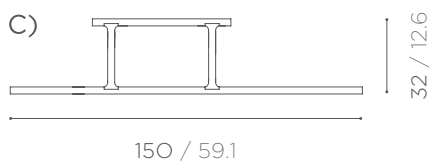

## RABBIT COLLECTION

SHELF / WALL DISPLAY

DESCRIPTION

DIMENSIONS

SHELF / WALL DISPLAY  
SHELF IN LIGHT AZUL MACAUBAS AND  
ROSA PORTOGALLO. TYPE A.

**100 x 32 x h 30 cm**  
39.4 x 12.6 x h 11.8 inch  
47,3 kg / 104.2 lb

SHELF / WALL DISPLAY  
BOOKCASE IN LIGHT AZUL MACAUBAS  
AND ROSA PORTOGALLO. TYPE B.

**150 x 32 x h 30 cm**  
59.1 x 12.6 x h 11.8 inch  
73,7 kg / 162.5 lb

SHELF / WALL DISPLAY  
SHELF IN LIGHT AZUL MACAUBAS AND  
ROSA PORTOGALLO. TYPE C.

**150 x 32 x h 30 cm**  
59.1 x 12.6 x h 11.8 inch  
58,5 kg / 128.9 lb