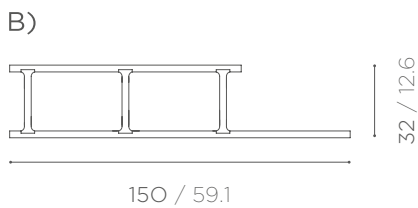

## RABBIT COLLECTION

SHELF / WALL DISPLAY

DESCRIPTION

DIMENSIONS

SHELF / WALL DISPLAY  
SHELF IN LIGHT AZUL MACAUBAS AND  
ROSA PORTOGALLO. TYPE A.

**100 x 32 x h 30 cm**  
39.4 x 12.6 x h 11.8 inch  
47,3 kg / 104.2 lb

SHELF / WALL DISPLAY  
BOOKCASE IN LIGHT AZUL MACAUBAS  
AND ROSA PORTOGALLO. TYPE B.

**150 x 32 x h 30 cm**  
59.1 x 12.6 x h 11.8 inch  
73,7 kg / 162.5 lb

SHELF / WALL DISPLAY  
SHELF IN LIGHT AZUL MACAUBAS AND  
ROSA PORTOGALLO. TYPE C.

**150 x 32 x h 30 cm**  
59.1 x 12.6 x h 11.8 inch  
58,5 kg / 128.9 lb