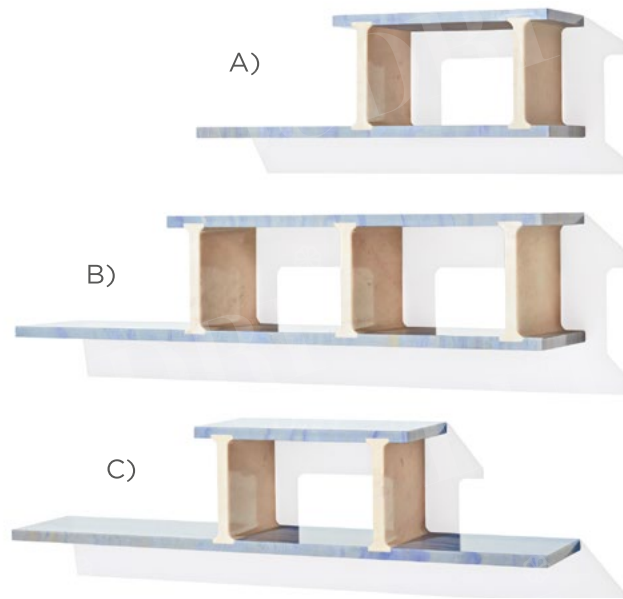

# SHELF WALL DISPLAY

## RABBIT COLLECTION

SHELF / WALL DISPLAY

DESCRIPTION

DIMENSIONS

SHELF / WALL DISPLAY  
SHELF IN LIGHT AZUL MACAUBAS AND  
ROSA PORTOGALLO. TYPE A.

**100 x 32 x h 30 cm**  
39.4 x 12.6 x h 11.8 inch  
47,3 kg / 104.2 lb

SHELF / WALL DISPLAY  
BOOKCASE IN LIGHT AZUL MACAUBAS  
AND ROSA PORTOGALLO. TYPE B.

**150 x 32 x h 30 cm**  
59.1 x 12.6 x h 11.8 inch  
73,7 kg / 162.5 lb

SHELF / WALL DISPLAY  
SHELF IN LIGHT AZUL MACAUBAS AND  
ROSA PORTOGALLO. TYPE C.

**150 x 32 x h 30 cm**  
59.1 x 12.6 x h 11.8 inch  
58,5 kg / 128.9 lb