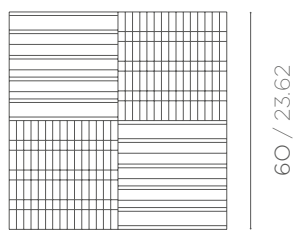

## DIMENSIONS

- a) **60 x 60 cm**  
23.6 x 23.6 inch  
THICKNESS **2 cm**  
/ 0.8 inch
- b) **120 x 240 cm**  
47.2 x 94.5 inch  
THICKNESS **2 cm**  
/ 0.8 inch
- c) **240 x 360 cm**  
94.5 x 141.7 inch  
THICKNESS **2 cm**  
/ 0.8 inch