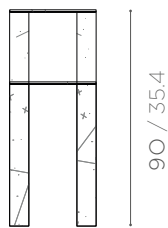

SETIS CONSOLLE

MARMOR NATVM COLLECTION

ERUPTIO

CICATRIX

SETIS CONSOLLE

DESCRIPTION

DIMENSIONS

132 / 52

SETIS "ERUPTIO" CONSOLLE

CONSOLLE IN CALACATTA FOX WITH NERO MARQUINA MARBLE INLAYS.

132 x 36 x h 90 cm
52 x 14.1 x h 35.4 inch
86,4 kg / 190.5 lb

36 / 14.1

SETIS "CICATRIX" CONSOLLE

CONSOLLE IN CALACATTA FOX WITH NERO MARQUINA MARBLE INLAYS.

132 x 36 x h 90 cm
52 x 14.1 x h 35.4 inch
86,4 kg / 190.5 lb