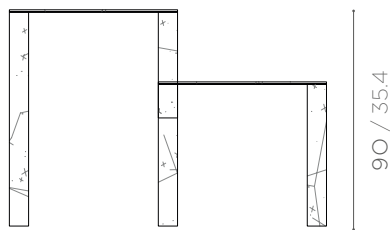

SETIS CONSOLLE

MARMOR NATVM COLLECTION

ERUPTIO

CICATRIX

SETIS CONSOLLE

DESCRIPTION

DIMENSIONS

132 / 52

SETIS "ERUPTIO" CONSOLLE

CONSOLLE IN CALACATTA FOX WITH NERO MARQUINA MARBLE INLAYS.

132 x 36 x h 90 cm
52 x 14.1 x h 35.4 inch
86,4 kg / 190.5 lb

36 / 14.1

SETIS "CICATRIX" CONSOLLE

CONSOLLE IN CALACATTA FOX WITH NERO MARQUINA MARBLE INLAYS.

132 x 36 x h 90 cm
52 x 14.1 x h 35.4 inch
86,4 kg / 190.5 lb