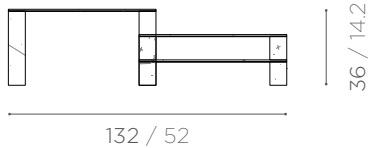

IUNGO SIDE TABLE

MARMOR NATVM COLLECTION

IUNGO SIDE TABLE

DESCRIPTION

DIMENSIONS

MODULAR COFFEE TABLE IN CALACATTA
FOX MARBLE.

132 x 132 x h 36 cm
52 x 52 x h 14.2 inch
70 kg / 154.3 lb