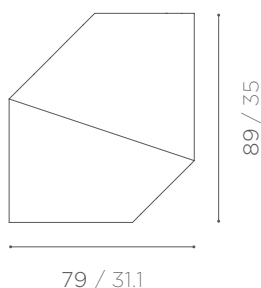

### DIMENSIONS

#### ORIGAMI BICOLOR 01

MARBLE BIANCO LASA AND VERDE ACQUAMARINA.  
SIZE S.

**89 x 79 x h 30 cm**

35 x 31.1 x h 11.8 inch

65 kg / 143.3 lb

\*ALSO AVAILABLE IN SIZE L.

#### ORIGAMI BICOLOR 02

ORIGAMI TABLE MADE OF PINK ONYX AND NUVOLATO ONYX.  
SIZE L.

**128 x 76,4 x h 30 cm**

50.4 x 30.1 x h 11.8 inch

81 kg / 178.6 lb

\*ALSO AVAILABLE IN SIZE S.

#### ORIGAMI BICOLOR 03

ORIGAMI TABLE MADE IN WHITE AND GREEN ONYX.  
SIZE S.

**89 x 79 x h 30 cm**

35 x 31.1 x h 11.8 inch

65 kg / 143.3 lb

\*ALSO AVAILABLE IN SIZE L.