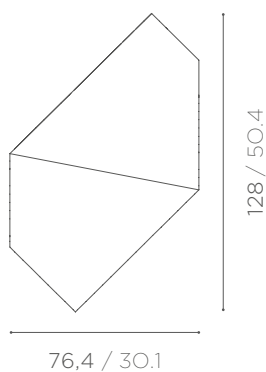

### DIMENSIONS

#### ORIGAMI BICOLOR 01

MARBLE BIANCO LASA AND VERDE ACQUAMARINA.  
SIZE S.

**89 x 79 x h 30 cm**

35 x 31.1 x h 11.8 inch

65 kg / 143.3 lb

\*ALSO AVAILABLE IN SIZE L.

#### ORIGAMI BICOLOR 02

ORIGAMI TABLE MADE OF PINK ONYX AND NUVOLATO ONYX.  
SIZE L.

**128 x 76,4 x h 30 cm**

50.4 x 30.1 x h 11.8 inch

81 kg / 178.6 lb

\*ALSO AVAILABLE IN SIZE S.

#### ORIGAMI BICOLOR 03

ORIGAMI TABLE MADE IN WHITE AND GREEN ONYX.  
SIZE S.

**89 x 79 x h 30 cm**

35 x 31.1 x h 11.8 inch

65 kg / 143.3 lb

\*ALSO AVAILABLE IN SIZE L.