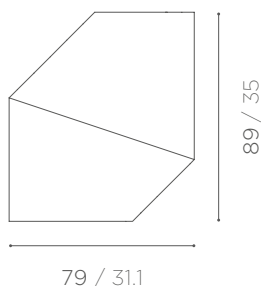

### DIMENSIONS

#### ORIGAMI BICOLOR 01

MARBLE BIANCO LASA AND VERDE ACQUAMARINA.  
SIZE S.

**89 x 79 x h 30 cm**

35 x 31.1 x h 11.8 inch

65 kg / 143.3 lb

\*ALSO AVAILABLE IN SIZE L.

#### ORIGAMI BICOLOR 02

ORIGAMI TABLE MADE OF PINK ONYX AND NUVOLATO ONYX.  
SIZE L.

**128 x 76,4 x h 30 cm**

50.4 x 30.1 x h 11.8 inch

81 kg / 178.6 lb

\*ALSO AVAILABLE IN SIZE S.

#### ORIGAMI BICOLOR 03

ORIGAMI TABLE MADE IN WHITE AND GREEN ONYX.  
SIZE S.

**89 x 79 x h 30 cm**

35 x 31.1 x h 11.8 inch

65 kg / 143.3 lb

\*ALSO AVAILABLE IN SIZE L.