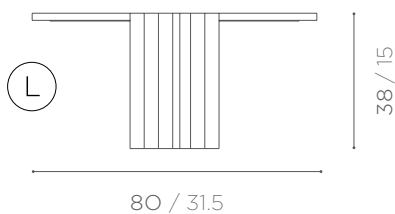

### DESCRIPTION

### DIMENSIONS

**45 x 43,7 x h 55 cm**  
17.7 x 17.2 x h 21.6 inch  
30 kg / 66.1 lb