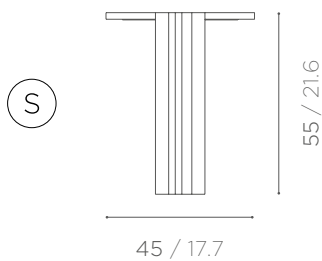

### DIMENSIONS

**45 x 43,7 x h 55 cm**  
17.7 x 17.2 x h 21.6 inch  
30 kg / 66.1 lb

**80 x 78 x h 38 cm**  
31.5 x 30.7 x h 14.9 inch  
53,8 kg / 118.6 lb