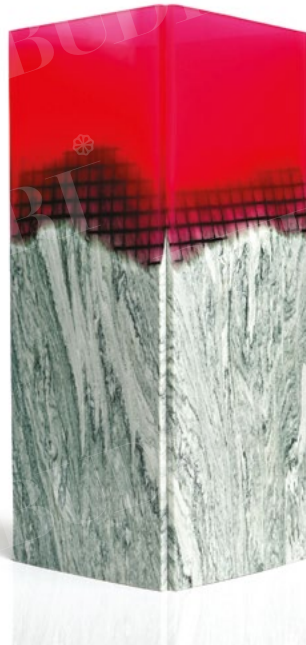

ORILLA CIPOLLINO VASE

AGUA COLLECTION

ORILLA VASES CIPOLLINO

DESCRIPTION

DIMENSIONS

ORILLA VASE CIPOLLINO GREEN

ORILLA VASE IN VERDE CIPOLLINO MARBLE, BLACK MESH SCAR AND EMERALD GREEN RESIN.

18 x 18 x h 30 cm
7.1 x 7.1 x h 11.8 inch
5 kg / 11 lb

ORILLA VASE CIPOLLINO RED

ORILLA VASE IN VERDE CIPOLLINO MARBLE, BLACK MESH SCAR AND RED RESIN.

18 x 18 x h 41 cm
7.1 x 7.1 x h 16.1 inch
10,2 kg / 22.5 lb