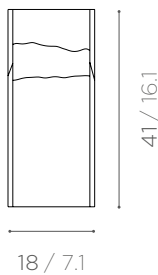

ORILLA CIPOLLINO VASE

AGUA COLLECTION

ORILLA VASES CIPOLLINO

DESCRIPTION

DIMENSIONS

ORILLA VASE CIPOLLINO GREEN

ORILLA VASE IN VERDE CIPOLLINO MARBLE, BLACK MESH SCAR AND EMERALD GREEN RESIN.

18 x 18 x h 30 cm
7.1 x 7.1 x h 11.8 inch
5 kg / 11 lb

ORILLA VASE CIPOLLINO RED

ORILLA VASE IN VERDE CIPOLLINO MARBLE, BLACK MESH SCAR AND RED RESIN.

18 x 18 x h 41 cm
7.1 x 7.1 x h 16.1 inch
10,2 kg / 22.5 lb