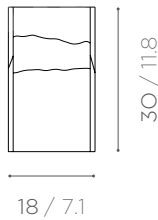

ORILLA CIPOLLINO VASE

AGUA COLLECTION

ORILLA VASES CIPOLLINO

DESCRIPTION

DIMENSIONS

ORILLA VASE CIPOLLINO GREEN

ORILLA VASE IN VERDE CIPOLLINO MARBLE, BLACK MESH SCAR AND EMERALD GREEN RESIN.

18 x 18 x h 30 cm
7.1 x 7.1 x h 11.8 inch
5 kg / 11 lb

ORILLA VASE CIPOLLINO RED

ORILLA VASE IN VERDE CIPOLLINO MARBLE, BLACK MESH SCAR AND RED RESIN.

18 x 18 x h 41 cm
7.1 x 7.1 x h 16.1 inch
10,2 kg / 22.5 lb