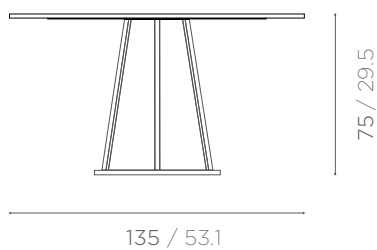

## SQUARE LIVING TABLE

## DIMENSIONS

**135 x 135 x h 75 cm**  
**ø foot base 64 cm**

53.1 x 53.1 x h 29.5 inch  
ø foot base 25 inch

**193 kg / 425.5 lb**