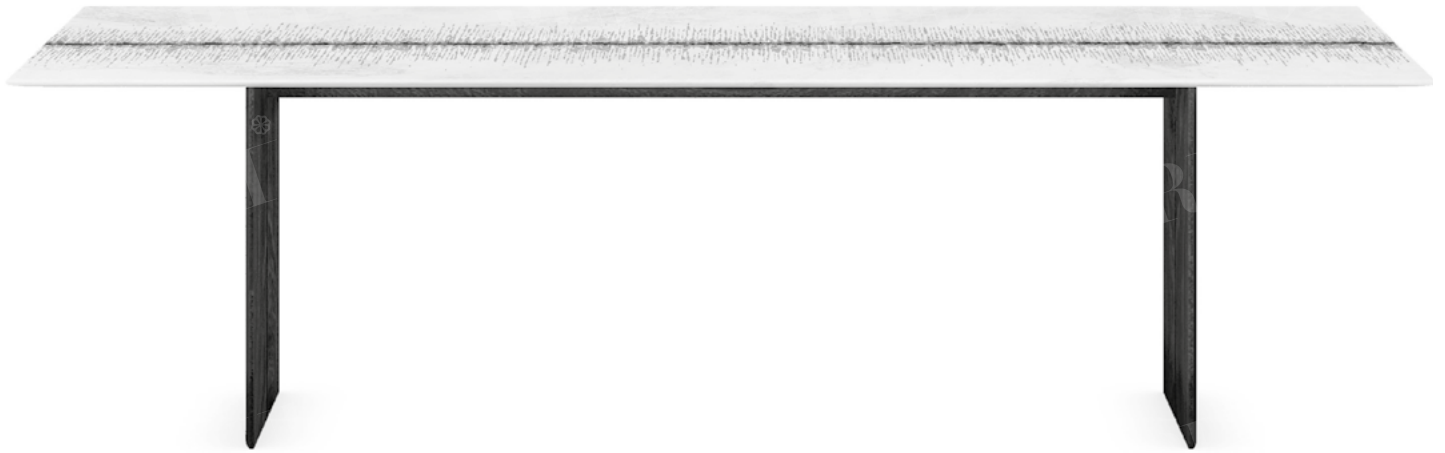

# INITIUM LIVING TABLE

MARMOR NATVM COLLECTION

## INITIUM LIVING TABLE

## DIMENSIONS

LIVING TABLE IN CALACATTA FOX MARBLE WITH INLAYS IN SUPER WHITE, PORTORO SILVER AND FIOR DI BOSCO.

**260 x 110 x h 73,5 cm**  
102.3 x 43.3 x h 28.9 inch  
164 kg / 361.5 lb