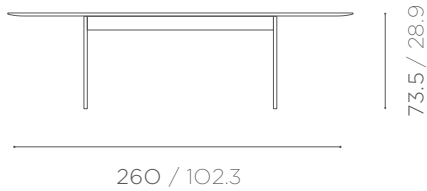

## INITIUM LIVING TABLE

## DIMENSIONS

LIVING TABLE IN CALACATTA FOX MARBLE WITH INLAYS IN SUPER WHITE, PORTORO SILVER AND FIOR DI BOSCO.

**260 x 110 x h 73,5 cm**  
102.3 x 43.3 x h 28.9 inch  
164 kg / 361.5 lb