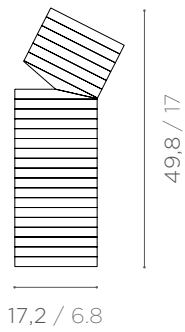

Y-TUBE VASES

NAT|F|USE COLLECTION

O1

O2

Y-TUBE VASES

DESCRIPTION

DIMENSIONS

Y-TUBE VASE O1

INLAID VASE IN PRECIOUS MARBLES,
ONYX AND SODALITE.

ø 17,2 x h 49,8 cm

ø 6.8 x h 17 inch

5,1 kg / 11.2 lb

Y-TUBE VASE O2

INLAID VASE IN PRECIOUS MARBLES,
ONYX AND SODALITE.

ø 21,2 x h 39,7 cm

ø 8.3 x h 15.6 inch

5,4 kg / 11.9 lb