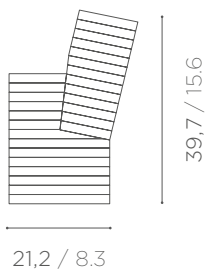

Y-TUBE VASES

NAT|F|USE COLLECTION

O1

O2

Y-TUBE VASES

DESCRIPTION

DIMENSIONS

Y-TUBE VASE O1

INLAID VASE IN PRECIOUS MARBLES,
ONYX AND SODALITE.

ø 17,2 x h 49,8 cm

ø 6.8 x h 17 inch

5,1 kg / 11.2 lb

Y-TUBE VASE O2

INLAID VASE IN PRECIOUS MARBLES,
ONYX AND SODALITE.

ø 21,2 x h 39,7 cm

ø 8.3 x h 15.6 inch

5,4 kg / 11.9 lb